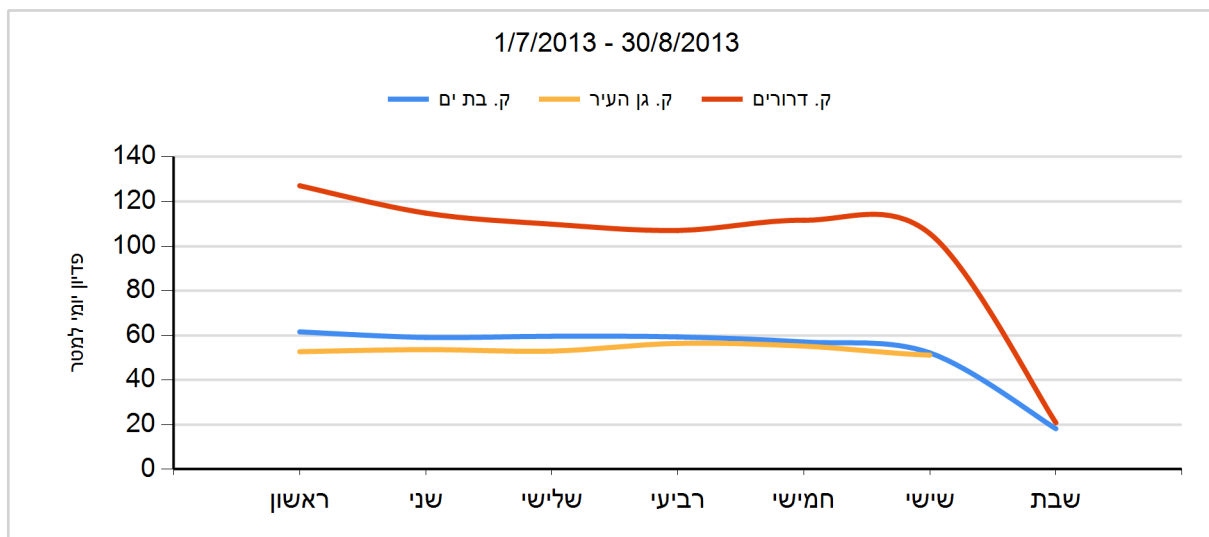

פדיון בפריסה לפי יום בשבוע - משק כללי

תחומי עיסוק : משק כללי, מרכז מסחרי : ק. בת ים, ק. גן העיר, ק. דרורים, ההגדרות שלי : ללא, סוג מרכז מסחרי : ללא, סוג איזור : שטח נטו, מטבע : שקל, שיטת חישוב : פדיון למ"ר, חנויות זהות : כן, תקופה א : 01/07/2013 -

מרכז מסחרי	מספר חנויות במדגם	יום	סך הכול
ק. בת ים			
	35	ראשון	61.62
	35	שני	59.12
	35	שלישי	59.64
	35	רביעי	59.35
	35	חמישי	57.08
	35	שישי	52.20
	35	שבת	18.23
ממוצע	35		52.88
ק. גן העיר			
	15	ראשון	52.72
	15	שני	53.66
	15	שלישי	52.99
	15	רביעי	56.46